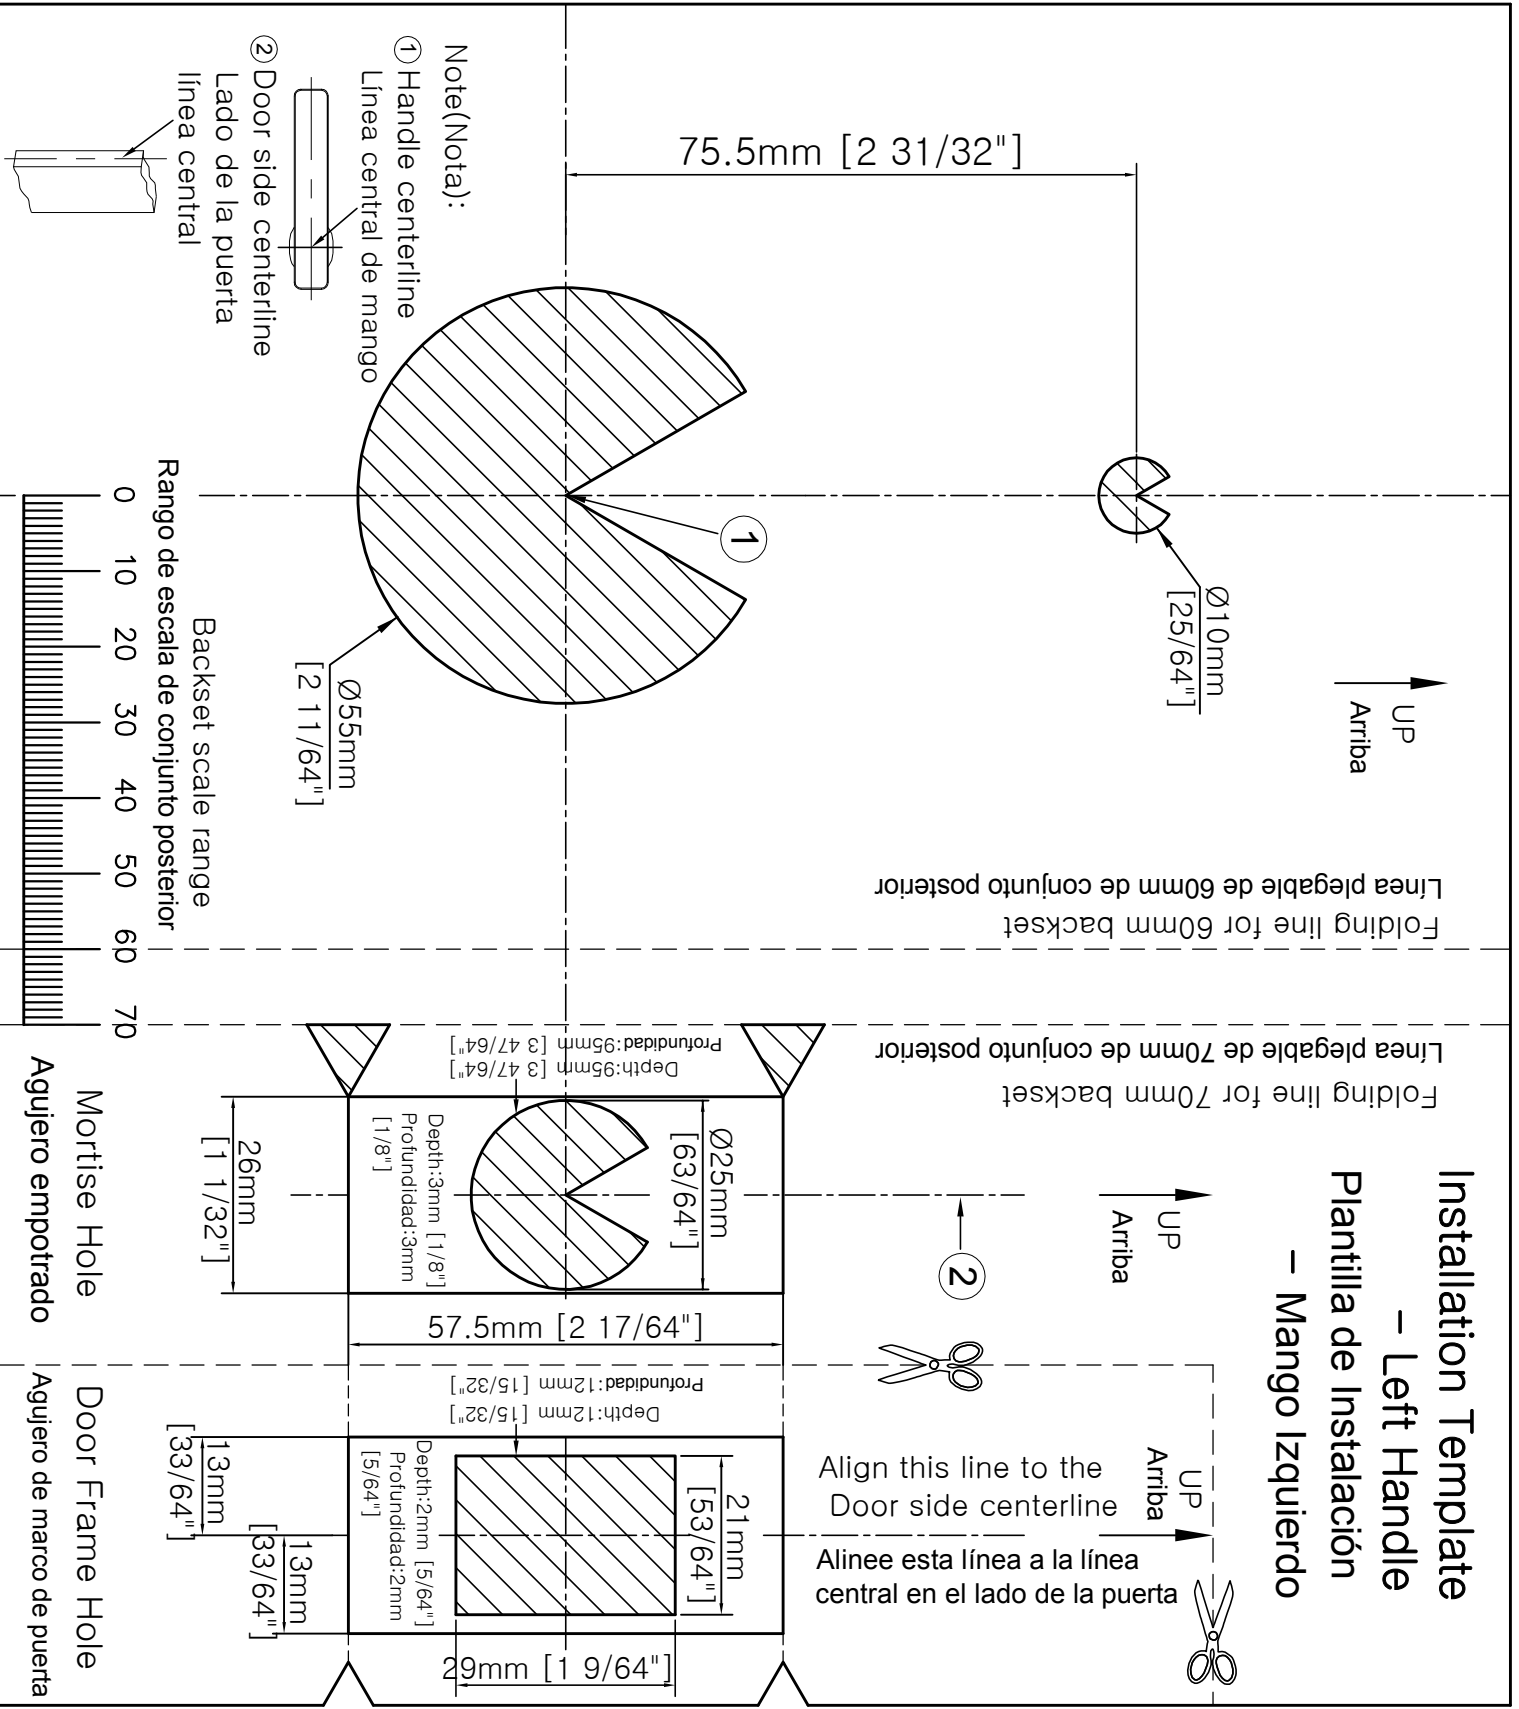

Installation Template

- Left Handle

Plantilla de Instalación

- Mango Izquierdo

Align this line to the Door side centerline
 Alinee esta línea a la línea central en el lado de la puerta

Folding line for 60mm backset
 Línea plegable de 60mm de conjunto posterior

Folding line for 70mm backset
 Línea plegable de 70mm de conjunto posterior

Note(Nota):
 ① Handle centerline
 Línea central de mango

② Door side centerline
 Lado de la puerta
 línea central

Backset scale range
 Rango de escala de conjunto posterior

Mortise Hole
 Agujero empotrado

Door Frame Hole
 Agujero de marco de puerta