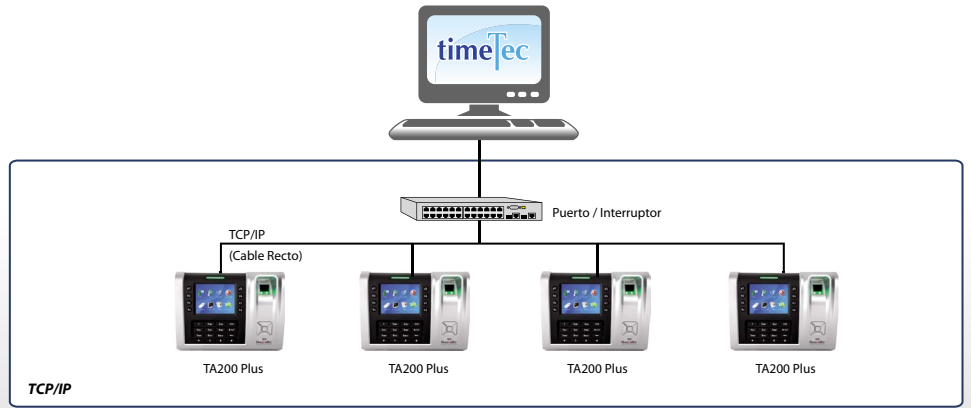

Comunicación de Sistema

Solamente a efectos ilustrativos

ESPECIFICACIONES

MODELO	TA200 Plus
ACABADO DE SUPERFICIE	Acilonitrilo butadieno estireno (ABS)
TIPO DE ESCÁNER	Escáner óptico no recubierto
MICROPROCESADOR	800 MHz
MEMORIA	256 MB de memoria flash y 32 MB de SDRAM
ALGORITMO	BioBridge VX 9.0 / VX 10.0
DIMENSIÓN (L X ANC X ALT), mm	200 x 56 x 160
ALMACENAMIENTO	
• Plantillas de huellas dactilares	10000
• Tarjetas	10000
• Transacción	200000
INSCRIPCIÓN Y VERIFICACIÓN	
• Métodos	Huella dactilar (1:1, 1:N), tarjeta y contraseña
• Plantillas recomendadas por cada ID de usuario	2
• Colocación de huella	Cualquier ángulo
• Tiempo de verificación (segundos)	< 1
• FAR (%)	< 0.0001
• FRR (%)	< 1
TARJETAS DE PROXIMIDAD	
• RFID: 64-bit, 125kHz	Sí
• MIFARE: MF1S50/S70, 13.56MHz	Bajo petición
• HID: HID 1325, 26-bit, 125kHz	Bajo petición
COMUNICACIONES	
• Métodos	TCP/IP, disco flash USB (Opcional RS232, RS485, POE, WiFi y GPRS, 3G sólo se aplica a los dispositivos no PoE)
• Tasa de baudios	9600, 19200, 38400, 57600, 115200
• Wiegand	
AMBIENTE OPERATIVA	0 ~ 45
• Temperatura (°C)	20 ~ 80
• Humedad (%)	DC 12V 3A, DC 5V 2A (POE)
CONTROL DE ASISTENCIA	
• Sirena	Integrado (Opcional externa)
• Códigos de incidencia	Sí
MULTIMEDIA	
• Saludo de voz	Sí
• Visualización	3.5" pantalla TFT de 65k colores
• Mensaje corto	Sí
IDIOMA VOZ / DISPLAY (TERMINAL)	Inglés (estándar), árabe, malayo, indonesio, chino tradicional / simplificado, cantonés, tailandés, español, portugués (Portugal), portugués (Brasil), francés, persa ruso, alemán, italiano, turco. Hay disponibles otros idiomas a petición.