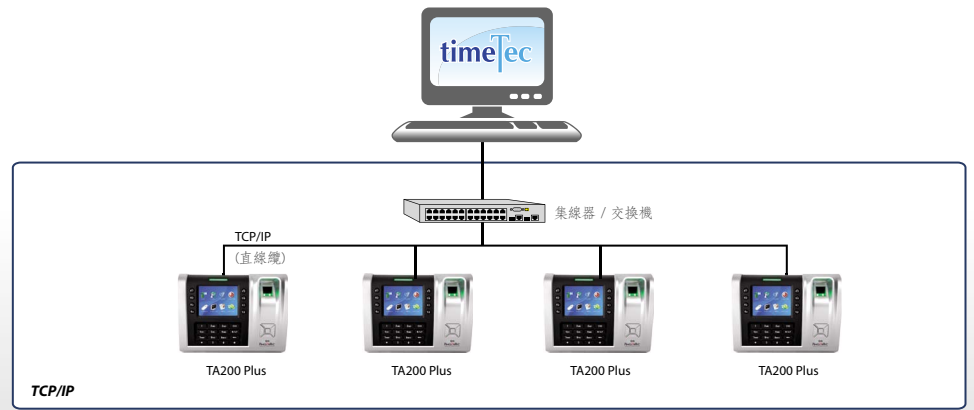

### 簡易的終端機同步處理

選用 TCP/IP、RS485/RS232、USB 閃存盤，甚至是無線網路（根據要求），同步處理您的終端機，遠比您所想像的更容易！

### 全彩螢幕

此型號備有全彩 TFT 螢幕。顯示圖片、企業宣傳、螢幕保護程序和終端機的彩色螢幕等等。

系統構架

僅供參考用途

規 格

機型	TA200 Plus
表面加工	丙烯酸、丁二烯、 苯乙烯共聚物 (ABS)
掃描器類型	非塗層光學掃描器
微處理器	800 MHz
記憶體	256 閃存記憶體和 32 MB SDRAM
算法	BioBridge VX 9.0 / VX 10.0
外形尺寸(長x寬x高)毫米	200 x 56 x 160
存儲	
• 指紋模板	10000
• 門卡	10000
• 考勤記錄	200000
登記與驗證	
• 方法	指紋 (1:1, 1:N), 門卡和密碼
• 建議每個用戶ID指紋	2
• 指紋安置	任何角度
• 驗證時間 ( 秒 )	< 1
• FAR (%)	< 0.0001
• FRR (%)	< 1
門卡技術	
• RFID: 64-bit, 125kHz	有
• MIFARE: MIFISQ/S70, 13.56MHz	定做
• HID: HID 1325, 26-bit, 125kHz	定做
通訊	
• 方法	TCP/IP, 閃存盤 (可選配 RS232, RS485, POE, WiFi & GPRS, 3G 僅適用於非POE設備)
• 波特率	9600, 19200, 38400, 57600, 115200
• 韋根	
操作環境	0 ~ 45
• 溫度 (°C)	20 ~ 80
• 濕度 (%)	DC 12V 3A, DC 5V 2A (POE)
考勤	
• 警報	內建 (可選配外接式)
• 工作代碼	有
多媒體	
• 語音	有
• 顯示	3.5" 65k 彩色 TFT 螢幕
• 短訊	有
問候語 / 顯示語言 (閱讀器)	英語 (標準), 阿拉伯語, 馬來語, 印尼語, 中文 (繁體/簡體), 粵語, 泰語, 西班牙語, 葡萄牙語 (葡萄牙/巴西), 法語, 俄語, 德語, 意大利語, 土耳其語, 波斯語。 可應要求提供其他語言。