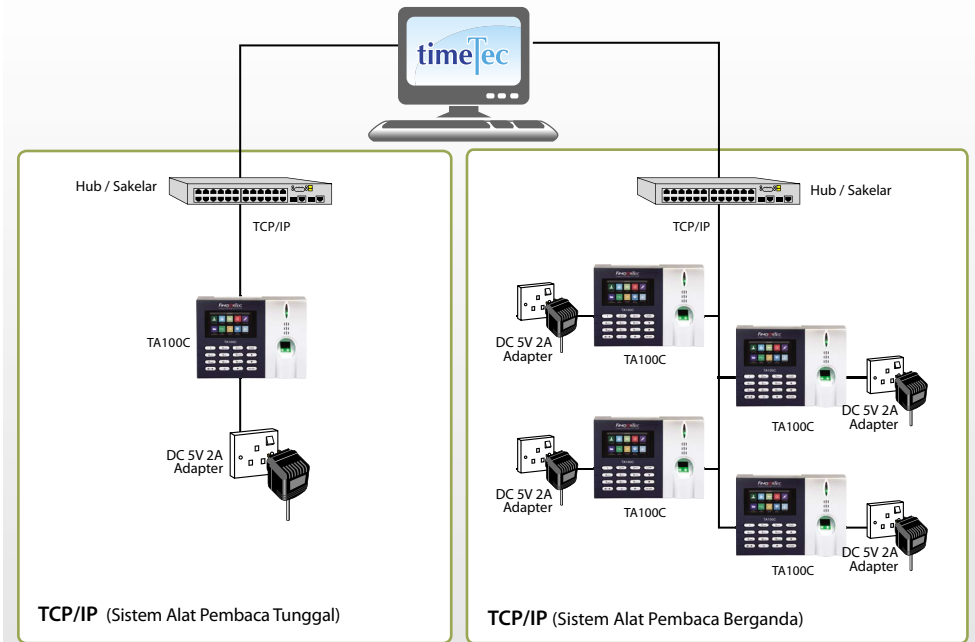

hanya sebagai ilustrasi

TCP/IP (Sistem Alat Pembaca Tunggal)

TCP/IP (Sistem Alat Pembaca Berganda)

SPESIFIKASI

MODEL	TA100C	TA100CR
FINISHING PERMUKAAN	Acrylonitrile butadiene styrene (ABS)	
JENIS PEMINDAI	Non dilapisi scanner optik	
MIKROPROSESOR	800 MHz	
MEMORI	Memori flash 256 MB & SDRAM 128 MB	
ALGORITMA	BioBridge VX 9.0 / VX 10.0	
DIMENSI (P X L X T), mm	190 x 52 x 140	
PENYIMPANAN		
• Templat sidik jari		8000
• Kartu	N/A	10000
• Transaksi		200000
PENDAFTARAN & VERIFIKASI		
• Metode	Sidik jari (1:1, N:1) & kata sandi	Sidik jari (1:1, N:1), kartu & kata sandi
• Sidik jari yang disarankan per ID pengguna		2
• Penempatan sidik jari		Semua sudut
• Waktu verifikasi (detik)		< 1
• FAR (%)		< 0.0001
• FRR (%)		< 1
TEKNOLOGI KARTU		
• RFID: 64-bit, 125kHz, RF output daya (EN300-330)	N/A	Ya
• MIFARE: MF1S50/S70, 13,56MHz	N/A	Dibuat sesuai pesanan
• HID: HID 1325, 26-bit, 125kHz	N/A	Dibuat sesuai pesanan
KOMUNIKASI		
• Metode	TCP/IP, flash disk (<i>Opsional RS232, RS485, WiFi & GPRS</i>)	
• Laju baud	9600, 19200, 38400, 57600, 115200	
LINGKUNGAN PENGOPERASIAN		
• Suhu (°C)	0 ~ 45	
• Kelembaban (%)	20 ~ 80	
• Input Daya	5V 2A DC	
ABSENSI KEHADIRAN		
• Sirene	Built-in dan eksternal	
• Kode kerja	Ya	
MULTIMEDIA		
• Suara	Ya	
• Layar	Layar TFT 3.0" 65k warna	
• Pesan singkat	Ya	
• SUARA / BAHASA TAMPILAN (TERMINAL)	Inggris (Standar), Arab, Melayu, Indonesia, Cina Tradisional/Sederhana, Cantonese, Thai, Vietnam, Spanyol, Portugis (Portugal), Portugis (Brasil), Perancis, Rusia, Jerman, Turki, Persia. <i>Bahasa lain yang tersedia atas permintaan.</i>	

*N/A Tidak tersedia