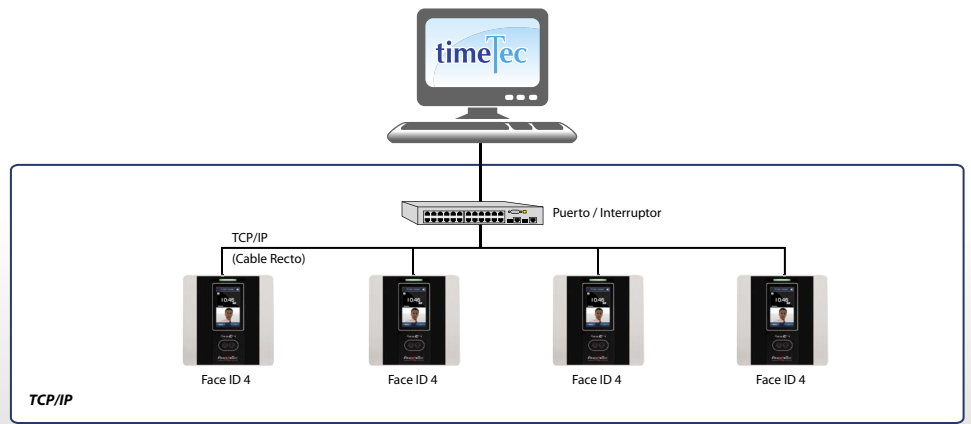

Comunicación de Sistema

Solamente a efectos ilustrativos

ESPECIFICACIONES

MODELO	Face ID 4
ACABADO DE SUPERFICIE	Mezcla de Acrilonitrilo butadieno estireno/polycarbonato
TIPO DE ESCÁNER	Cámara de infrarrojos de alta resolución
MICROPROCESADOR	800 MHz
MEMORIA	256 MB de memoria flash y 128 MB de SDRAM
ALGORITMO	Rostro BioBridge VX 8.0
DIMENSIÓN (L X ANC X ALT), mm	148 x 148 x 122
ALMACENAMIENTO	
• Plantillas de rostro	800
• Tarjetas	10000
• Transacción	100000
INSCRIPCIÓN Y VERIFICACIÓN	
• Métodos	Rostro (1:1, 1:N), tarjeta o contraseña
• Tiempo de verificación (segundos)	< 2
• FAR (%)	< 0.01
• FRR (%)	< 0.1
TARJETAS DE PROXIMIDAD	
• RFID: 64-bit, 125kHz	Sí
• MIFARE: MF1S50/S70, 13.56MHz	Bajo petición
COMUNICACIONES	
• Métodos	TCP/IP, Disco flash USB, USB client (Opcional WiFi)
• Tasa de baudios	9600, 19200, 38400, 57600, 115200
AMBIENTE OPERATIVA	
• Temperatura (°C)	0 ~ 45
• Humedad (%)	20 ~ 80
• Potencia de entrada	DC 12V 3A
CONTROL DE ASISTENCIA	
• Sirena	Integrado
• Códigos de Incidencia	Sí
• Comprobación de transacción rápida	Sí
MULTIMEDIA	
• Saludo de voz	Sí
• Visualización	3.0" pantalla táctil TFT de 65k colores
• Foto-ID	Sí
• Mensaje corto	Sí
• La captura de fotos	Sí
• Temporizador para el horario de verano	Sí
IDIOMA VOZ / DISPLAY (TERMINAL)	Sínglés (estándar), árabe, chino tradicional / simplificado, cantonés, vietnamita, japonesa de Indonesia, español, portugués (Portugal), de Turquía. <i>Hay disponibles otros idiomas a petición.</i>