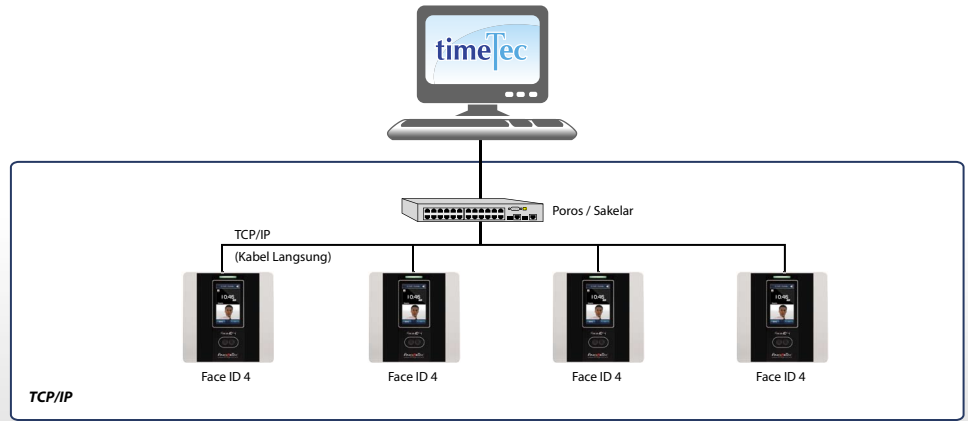

Komunikasi Sistem

Hanya sebagai ilustrasi

SPESIFIKASI

MODEL	Face ID 4
FINISHING PERMUKAAN	Campuran stirena butadiene akrilonitril/polikarbonat
JENIS PEMINDAI	Non dilapisi scanner optik
MIKROPROSESOR	800 MHz
MEMORI	Memori flash 256 MB & 128 MB SDRAM
ALGORITMA	Wajah BioBridge VX 8.0
DIMENSI (P X L X T), mm	148 x 148 x 122
PENYIMPANAN	
• Templat wajah	800
• Kartu	10000
• Transaksi	100000
PENDAFTARAN & VERIFIKASII	
• Metode	Wajah (1:1, 1:N), kartu & kata sandi
• Waktu verifikasi (detik)	< 2
• FAR (%)	< 0.0001
• FRR (%)	< 0.1
TEKNOLOGI KARTU	
• RFID: 64-bit, 125kHz	Ya
• MIFARE: MIFISS0/S70, 13.56MHz	Dibuat sesuai pesanan
KOMUNIKASI	
• Metode	TCP/IP, flash disk, USB client (<i>Opsional WiFi</i>)
• Laju baud	9600, 19200, 38400, 57600, 115200
LINGKUNGAN PENGOPERASIAN	
• Suhu (°C)	0 ~ 45
• Kelembaban (%)	20 ~ 80
• Input Daya	DC12V 3A
ABSENSI KEHADIRAN	
• Sirene	Built-in
• Kode kerja	Ya
• Pemeriksaan transaksi cepat	Ya
MULTIMEDIA	
• Suara sambutan	Ya
• Layar	Panel layar sentuh TFT 3.0" 65K warna
• ID-Foto	Ya
• Pesan singkat	Ya
• Capture foto	Ya
• Day light saving time	Ya
SUARA / BAHASA TAMPILAN (TERMINAL)	
	Inggris (Standar), Arab, Indonesia, Cina Tradisional / Modern, Kanton, Vietnam, Jepang, Spanyol, Portugis (Portugal), Turki. Bahasa lain yang tersedia atas permintaan.