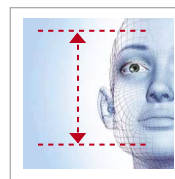

非接觸式辨識

有了Face ID 4，您就萬事俱備，只缺一張臉而已。臉部辨識讓您無需騰空雙手，就能輕易地驗證自己的身份了。

革命性的臉部辨識技術

有了最新的 VX8.0 臉部辨識算法，驗證和登記過程中面部檢測更快捷、更準確。

多重驗證方法

Face ID 4 備有多重驗證選項。您可使用臉部、門卡，甚至是密碼來驗證自己的身份。

符合人體工程學設計

Face ID 4 的設計，特別考慮了方便定位和對準您的面部，以便簡單和輕鬆地驗證身份。