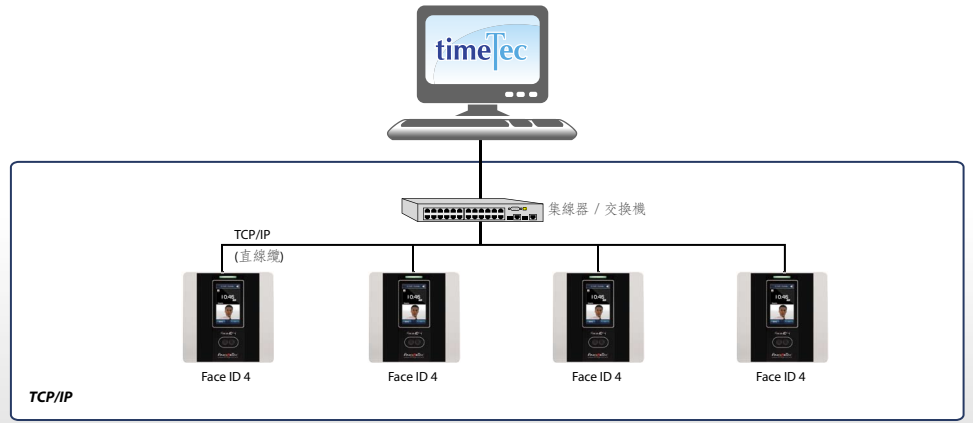

非接觸式辨識

有了Face ID 4，您就萬事俱備，只缺一張臉而已。臉部辨識讓您無需騰空雙手，就能輕易地驗證自己的身份了。

革命性的臉部辨識技術

有了最新的 VX8.0 臉部辨識算法，驗證和登記過程中面部檢測更快捷、更準確。

多重驗證方法

Face ID 4 備有多重驗證選項。您可使用臉部、門卡，甚至是密碼來驗證自己的身份。

符合人體工程學設計

Face ID 4 的設計，特別考慮了方便定位和對準您的面部，以便簡單和輕鬆地驗證身份。

簡單的通訊方法

使用其中一種易於使用的通信方法，來將Face ID 4同步處理到電腦：TCP/IP或USB閃存盤。

物有所值

Face ID 4的設計，意在讓您可以較低成本使用 FingerTec 解決方案，經濟實惠。我們認為，業務和安全問題不可妥協。

獲得額外功能

全彩色觸控顯示器、短訊、工作代碼，以及驗證後顯示照片。這些都是您可從Face ID 4獲得的許多額外功能。

網上管理考勤資料

TimeTec 雲端解決方案將考勤資料集中存儲在一個安全的雲端伺服器，方便管理、監督和審計。它可從網端取得，最低訂購費為每個用戶每月只需區區2美元而已。

系統構架

僅供參考用途

規 格

| | |
|--------------------------------|--|
| 機型 | Face ID 4 |
| 表面加工 | 丙烯酸、丁二烯、 苯乙烯共聚物 (ABS) / 聚碳酸酯共聚物 |
| 掃描器類型 | 高解析度紅外線攝影機 |
| 微處理器 | 800 MHz |
| 記憶體 | 256 閃存記憶體和 128 MB SDRAM |
| 算法 | 臉部 BioBridge VX 8.0 |
| 外形尺寸(長x寬x高)毫米 | 148 x 148 x 122 |
| 存儲 | |
| • 臉部模板 | 800 |
| • 門卡 | 10000 |
| • 考勤記錄 | 100000 |
| 登記與驗證 | |
| • 方法 | 臉部 (1:1, 1:N), 門卡或密碼 |
| 驗證時間 (秒) | < 2 |
| • 誤認率 (%) | < 0.01 |
| • 拒認率 (%) | < 0.1 |
| 門卡技術 | |
| • RFID: 64-bit, 125kHz | 有 |
| • MIFARE: MF1S50/S70, 13.56MHz | 定做 |
| 通訊 | |
| • 方法 | TCP/IP, 閃存盤, USB client (可選配 WiFi) |
| • 波特率 | 9600, 19200, 38400, 57600, 115200 |
| 操作環境 | |
| • 溫度(°C) | 0 ~ 45 |
| • 濕度 (%) | 20 ~ 80 |
| • 電源輸入 | DC 12V 3A |
| 考勤 | |
| • 警報 | 內建 |
| • 工作代碼 | 有 |
| • 快速交易檢查 | 有 |
| 多媒體 | |
| • 語音 | 有 |
| • 顯示 | 3.0" 65K 彩色 TFT 觸碰螢幕面板 |
| • 照片 ID | 有 |
| • 短訊 | 有 |
| • 照片拍攝 | 有 |
| • 內置備用電池 | 有 |
| 問候語 / 顯示語言 (閱讀器) | 英語 (標準), 阿拉伯語, 印度尼西亞語, 中國繁體/簡體中文, 粵語, 越南語, 日語, 西班牙語, 葡萄牙語 (葡萄牙), 土耳其。 可應要求提供其他語言。 |