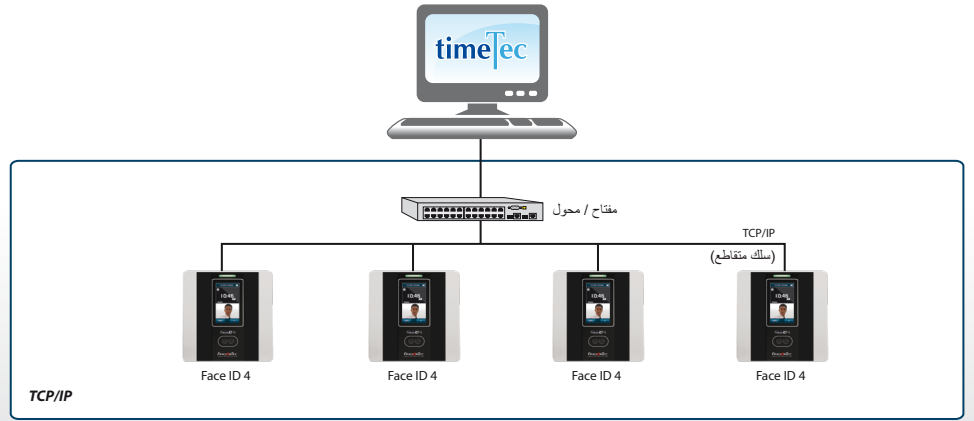

المواصفات

Face ID 4	النموذج
مزيج من المطاط الصناعي / البوليمر الكربونيت	تشطيب الأسطح
كاميرا ذات وضوح عالي تعمل بالأشعة تحت الحمراء	نوع الماسح الضوئي
800 MHz	المعالج الدقيق
ذاكرة فلاش 256 ميجا و 128 ميجا SDRAM	الذاكرة
Face BioBridge VX 8.0	الخوارزم
122 x 148 x 148	البعد (طول x العرض x الارتفاع)، ملليمتر
	التخزين
800	• نماذج الوجه
10000	• البطاقات
100000	• المعاملات
	التسجيل والتحقق
الوجه (1:1, 1:N) وبطاقة أو كلمة السر	• الطرق (الأساليب)
< 2	• وقت التحقق – الوجه (ثانية)
< 0.01	• التوجيه والاسترجاع السريع (%)
< 0.1	• الملف والحفظ (%)
	تكنولوجيا البطاقة
نعم	• RFID: 64-bit, 125kHz
حسب الطلب	• MIFARE: MF1S50/S70, 13.56MHz
	الإتصالات
USB، قرص، TCP/IP، العمل (اختياري WiFi)	• الطريقة
9600, 19200, 38400, 57600, 115200	• معدل الجاود
	بيئة العمليات (التشغيل)
0 ~ 45	• درجة الحرارة (مئوية)
20 ~ 80	• الرطوبة (نسبة مئوية)
DC 12V 3A	• مدخلات الطاقة
	وقت الحضور
مدمج	• صفارة الإنذار
نعم	• أكواد العمل
نعم	• فحص سريع للعملية
	تعددية الوسائط
نعم	• صوت ترحيب
شاشة ملونة باللمس 65، 3.0 TFT ك	• إظهار
نعم	• الصورة – الهوية
نعم	• الرسائل القصيرة
نعم	• النقاط الصور
نعم	• مؤقت ادخار الضوء في النهار
اللغة الإنجليزية (قياسية)، اللغة العربية، الإندونيسية، الصينية (التقليدية / المبسطة) و الكانتونية والفيتنامية واليابانية والأسبانية والبرتغالية (البرتغال) والتركية. اللغات الأخرى متوفرة عند الطلب	لغات التحيه / لغات شاشة القارئ